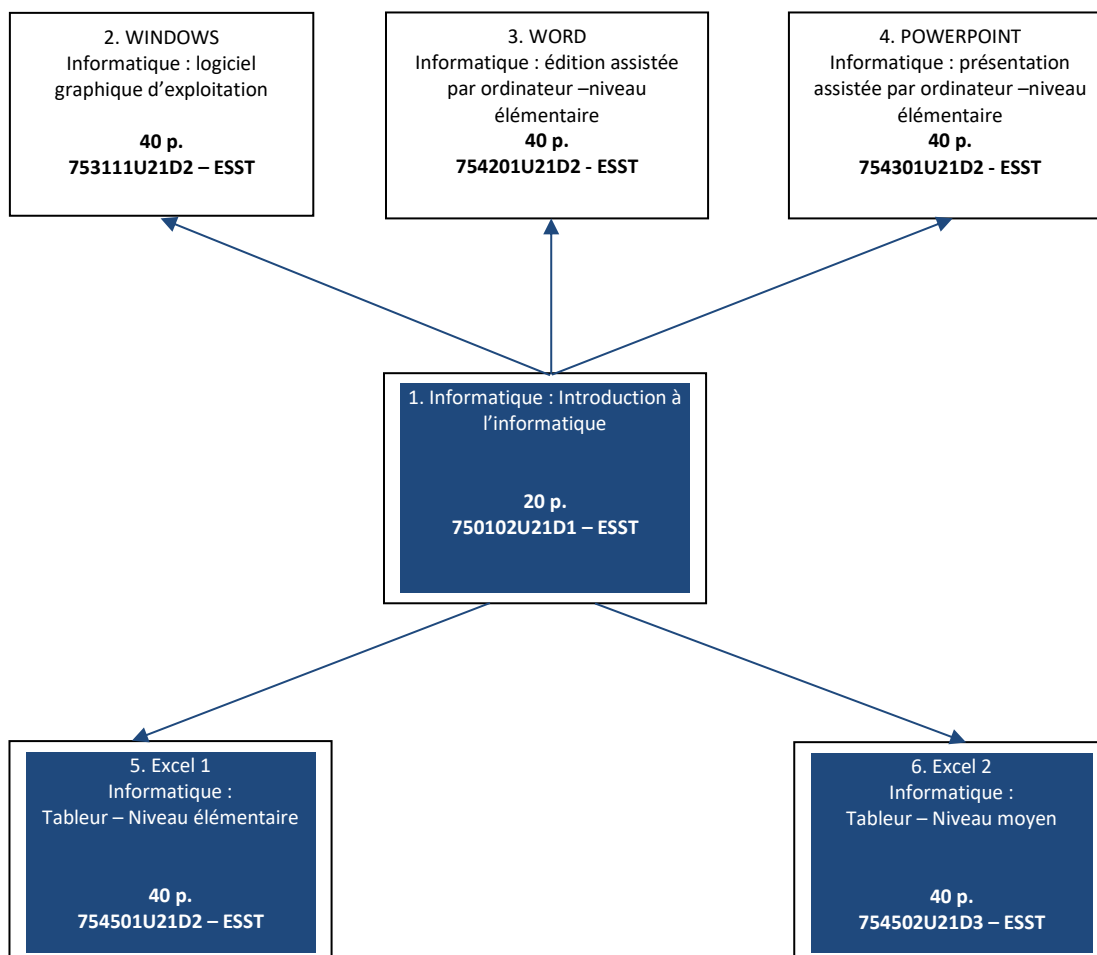

<http://www.promotionsociale.be/>

Bureaux ouverts du lundi au jeudi inclus de 16h30 à 20h00

INFORMATIQUE ET BUREAUTIQUE : TABLEURS

750102U21D1 754501U21D2 754502U21D3 ESST

Horaire :	Mercredi 17h50 - 21h10
Professeur :	M. VERBELEN Jérôme
Local :	LABO informatique 209 (1 ^{er} étage – niveau+2)
Prix :	115.40 €

	INFORMATIQUE : INTRODUCTION A L'INFORMATIQUE 514	EXCEL 1 Informatique : Tableur niveau élémentaire 516	EXCEL 2 Informatique : Tableur niveau moyen 713
			
Début et fin de formation :	06/09/2023 11/10/2023	18/10/2023 17/01/2024	24/01/2024 26/06/2024 CERBA*
Nombre de périodes :	20	40	80
Epreuve certificative :	11/10/2023	17/01/2023	26/06/2024
2 ^{ème} session :	17/10/2023	24/01/2024	03/07/2024
Capacités préalables requises :	C2D, CESI ou test d'admission français niveau C2D ou test d'admission	Attestation de réussite « Informatique : Introduction à l'informatique » ou test d'admission	Attestation de réussite « Informatique : tableur - niveau élémentaire » ou test d'admission
Titre délivré :	Attestation de réussite à l'issue favorable de chaque UE		

↑
Prérequis pour accéder à l'unité d'enseignement supérieure

Calendrier éphéméride en annexe

Horaires donnés à titre indicatif, susceptibles de changer. Seul l'horaire affiché aux valves de l'établissement aura valeur officielle